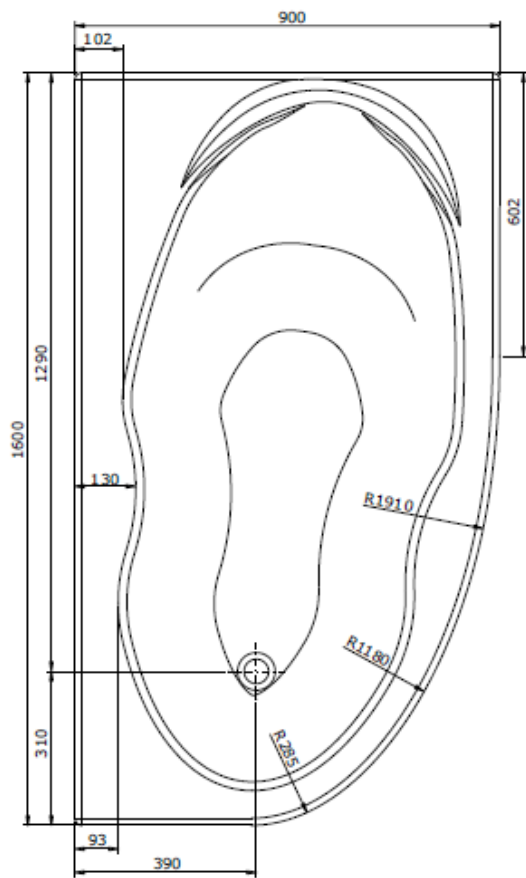

Schéma Technique Baignoire d'Angle Dune Droite

- Nivault -

- ◆ Carrelage
- ◆ Salle de Bain
- ◆ Cuisine
- ◆ Terrasse

La volonté de l'excellence

Hauteur de Tablier recommandée : 550
 Hauteur de Baignoire (Pieds-Rebords) : 590