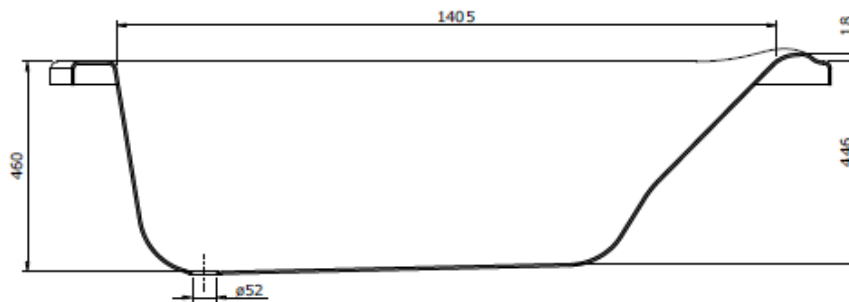

Schéma Technique Baignoire d'Angle Dune Droite

- Nivault -

- ◆ Carrelage
- ◆ Salle de Bain
- ◆ Cuisine
- ◆ Terrasse

La volonté de l'excellence

Hauteur de Tablier recommandée : 550
 Hauteur de Baignoire (Pieds-Rebords) : 590