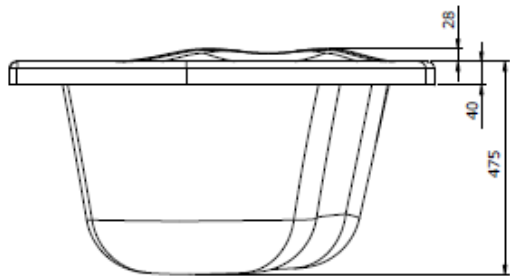

Schéma Technique Baignoire d'Angle Dune Droite

- Nivault -

- ◆ Carrelage
- ◆ Salle de Bain
- ◆ Cuisine
- ◆ Terrasse

La volonté de l'excellence

Hauteur de Tablier recommandée : 550
 Hauteur de Baignoire (Pieds-Rebords) : 590