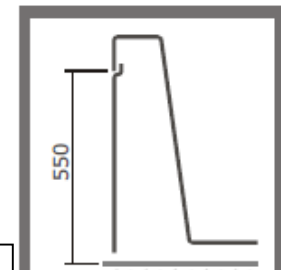

Schéma Technique Baignoire d'Angle Dune Droite

- Nivault -

- ◆ Carrelage
- ◆ Salle de Bain
- ◆ Cuisine
- ◆ Terrasse

La volonté de l'excellence

Hauteur de Tablier recommandée : 550
 Hauteur de Baignoire (Pieds-Rebords) : 590