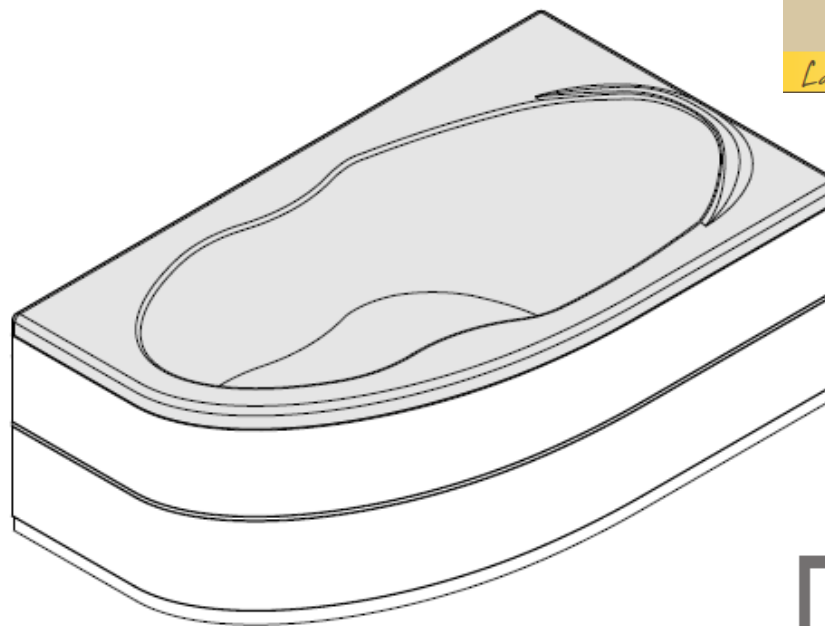

Schéma Technique Baignoire d'Angle Dune Droite

- Nivault -

- ◆ Carrelage
- ◆ Salle de Bain
- ◆ Cuisine
- ◆ Terrasse

La volonté de l'excellence

Hauteur de Tablier recommandée : 550
 Hauteur de Baignoire (Pieds-Rebords) : 590