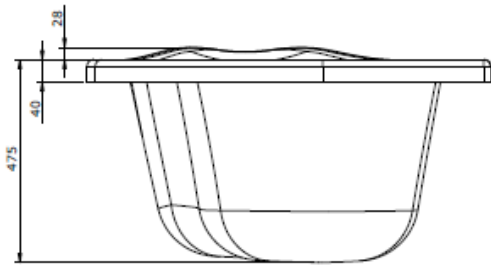

Schéma Technique Baignoire d'Angle Dune Droite

- Nivault -

- ◆ Carrelage
- ◆ Salle de Bain
- ◆ Cuisine
- ◆ Terrasse

La volonté de l'excellence

Hauteur de Tablier recommandée : 550
 Hauteur de Baignoire (Pieds-Rebords) : 590