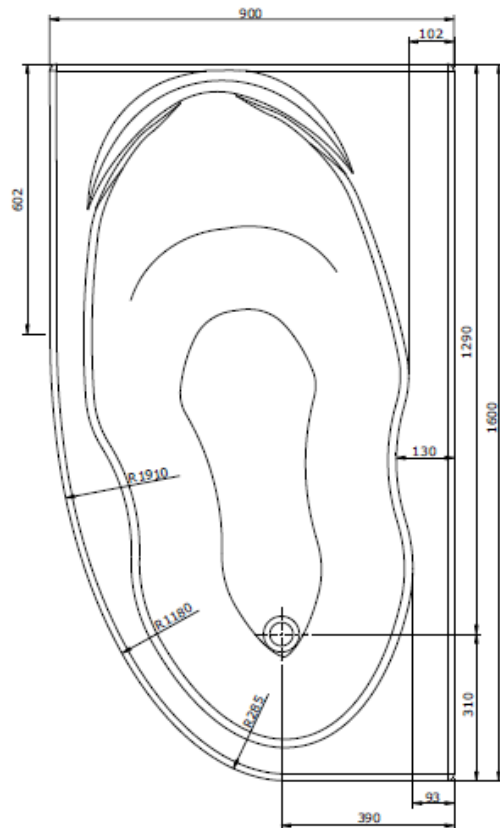

Schéma Technique Baignoire d'Angle Dune Droite

- Nivault -

- ◆ Carrelage
- ◆ Salle de Bain
- ◆ Cuisine
- ◆ Terrasse

La volonté de l'excellence

Hauteur de Tablier recommandée : 550
 Hauteur de Baignoire (Pieds-Rebords) : 590