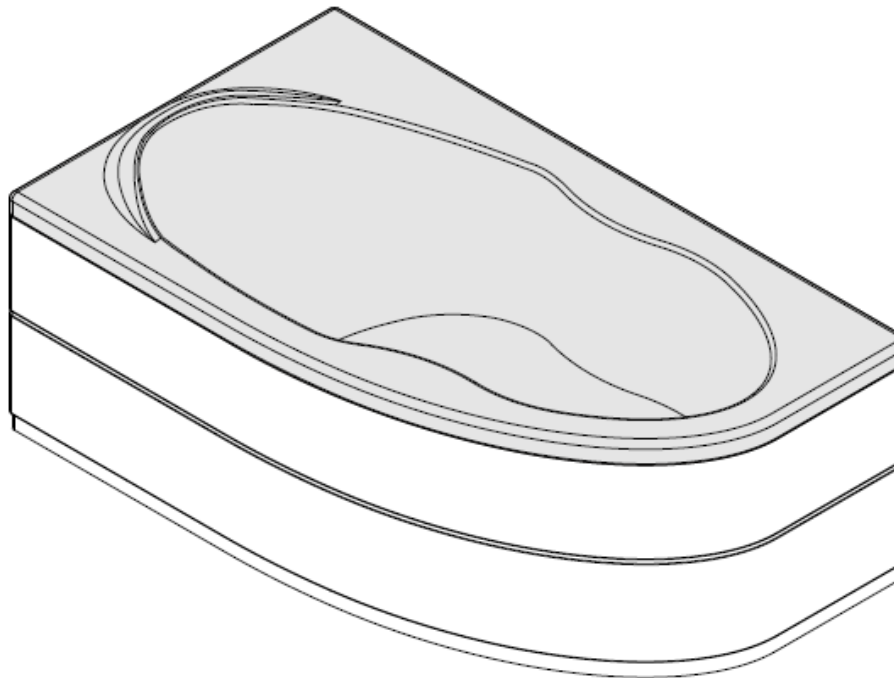

Schéma Technique Baignoire d'Angle Dune Droite

- Nivault -

- ◆ Carrelage
- ◆ Salle de Bain
- ◆ Cuisine
- ◆ Terrasse

La volonté de l'excellence

Hauteur de Tablier recommandée : 550
 Hauteur de Baignoire (Pieds-Rebords) : 590