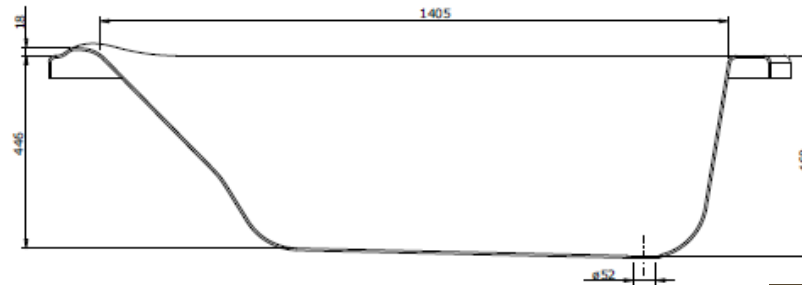

Schéma Technique Baignoire d'Angle Dune Droite

- Nivault -

- ◆ Carrelage
- ◆ Salle de Bain
- ◆ Cuisine
- ◆ Terrasse

La volonté de l'excellence

Hauteur de Tablier recommandée : 550
 Hauteur de Baignoire (Pieds-Rebords) : 590