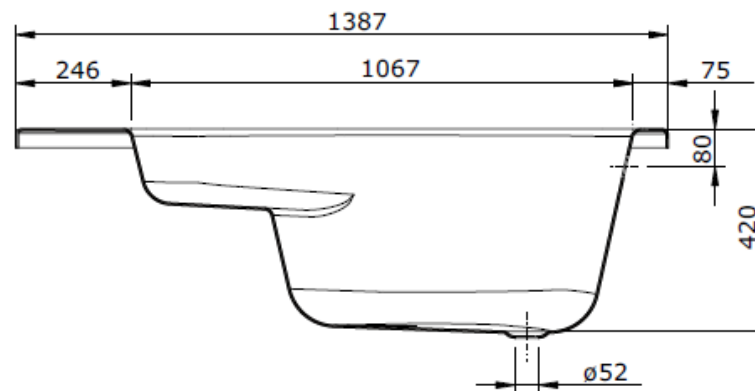

Schéma Technique Baignoire d'Angle 135x135

ref : 108853

- Nivault -

- ◆ Carrelage
- ◆ Salle de Bain
- ◆ Cuisine
- ◆ Terrasse

La volonté de l'excellence

Hauteur de Tablier recommandée : 535
Hauteur de Baignoire (Pieds-Rebords) : 575