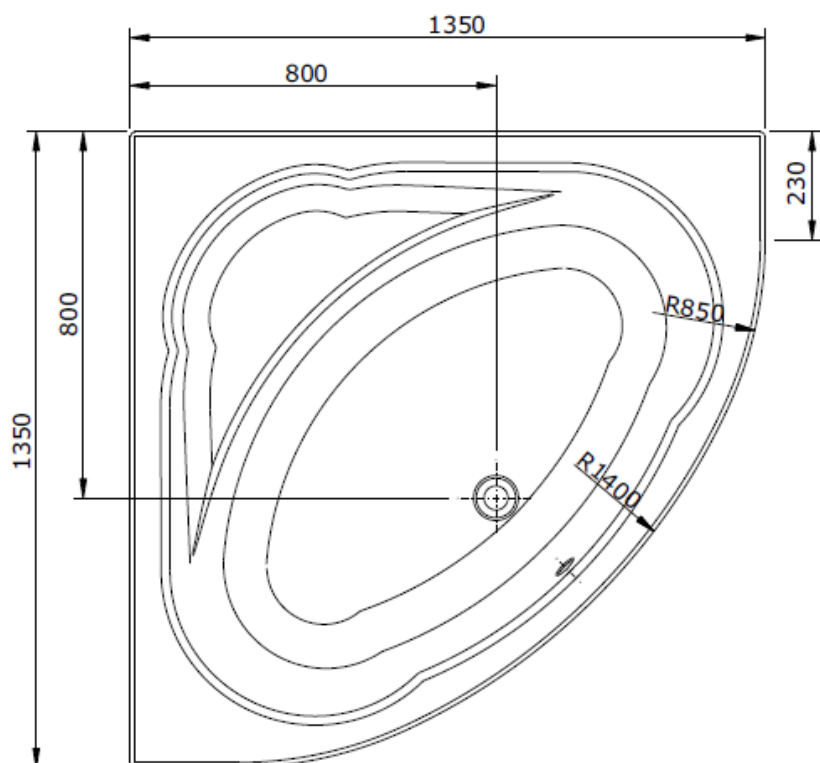

Schéma Technique Baignoire d'Angle 135x135

ref : 108853

- Nivault -

- ◆ Carrelage
- ◆ Salle de Bain
- ◆ Cuisine
- ◆ Terrasse

La volonté de l'excellence

Hauteur de Tablier recommandée : 535
Hauteur de Baignoire (Pieds-Rebords) : 575