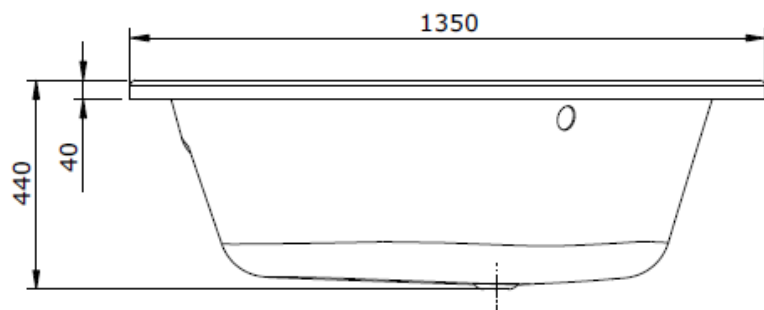

Schéma Technique Baignoire d'Angle 135x135

ref : 108853

- Nivault -

- ◆ Carrelage
- ◆ Salle de Bain
- ◆ Cuisine
- ◆ Terrasse

La volonté de l'excellence

Hauteur de Tablier recommandée : 535
Hauteur de Baignoire (Pieds-Rebords) : 575