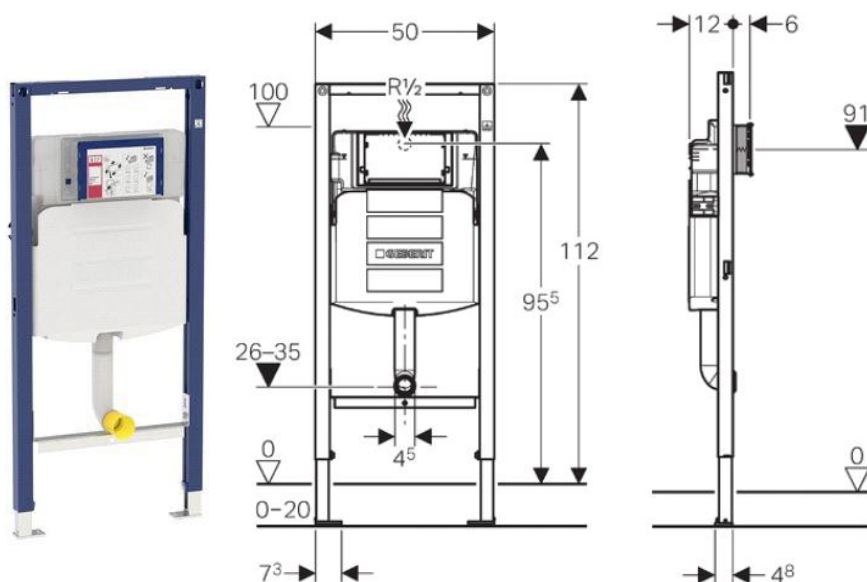

### bati-support en applique pour wc-enfant cuvette au sol

#### Utilisation

- Pour cloison sèche
- Pour une installation sur paroi en applique toute hauteur ou à hauteur partielle
- Pour une installation sur des parois d'installation à hauteur du local
- Pour WC au sol pour enfant
- Pour rinçage simple touche, double touche ou chasse interrompable
- Pour hauteur de chape de 0 - 20 cm

#### Caractéristiques

- Châssis avec profilé C 4/4 cm
- Châssis plastifié haute adhérence, bleu outremer
- Pieds de support escamotables de 5 cm
- Pieds adaptables au rail profilé UW50 et UW75
- Châssis avec trous de perçage  $\varnothing$  9 mm à fixer dans construction en bois
- Pieds supports zingués, réglables 0 - 20 cm
- Pieds supports antidérapants
- Traverse de coude de chasse adaptable en hauteur
- Réservoir encastré épaisseur 12 cm avec déclenchement frontal, isolé contre la condensation
- Avec réglage usine, rinçage immédiat possible
- Réservoir encastré pour montage et maintenance sans outils
- Alimentation à l'arrière/en haut au milieu
- Le boîtier de réservation protège la trappe de visite contre l'humidité et les impuretés
- Boîtier de réservation pour trappe de visite recoupable
- Coude de chasse avec coquilles de protection
- Robinet flotteur type 380

**Détails du produit**

- Plage de pression d'alimentation 0,1-10 bars
- Température de fonctionnement maximum de l'eau 25 °C
- Volume de chasse, réglage d'usine 6 et 3 l
- Grande quantité plage de réglage 4,5 / 6 / 7,5 l
- Petite quantité plage de réglage 3-4 l