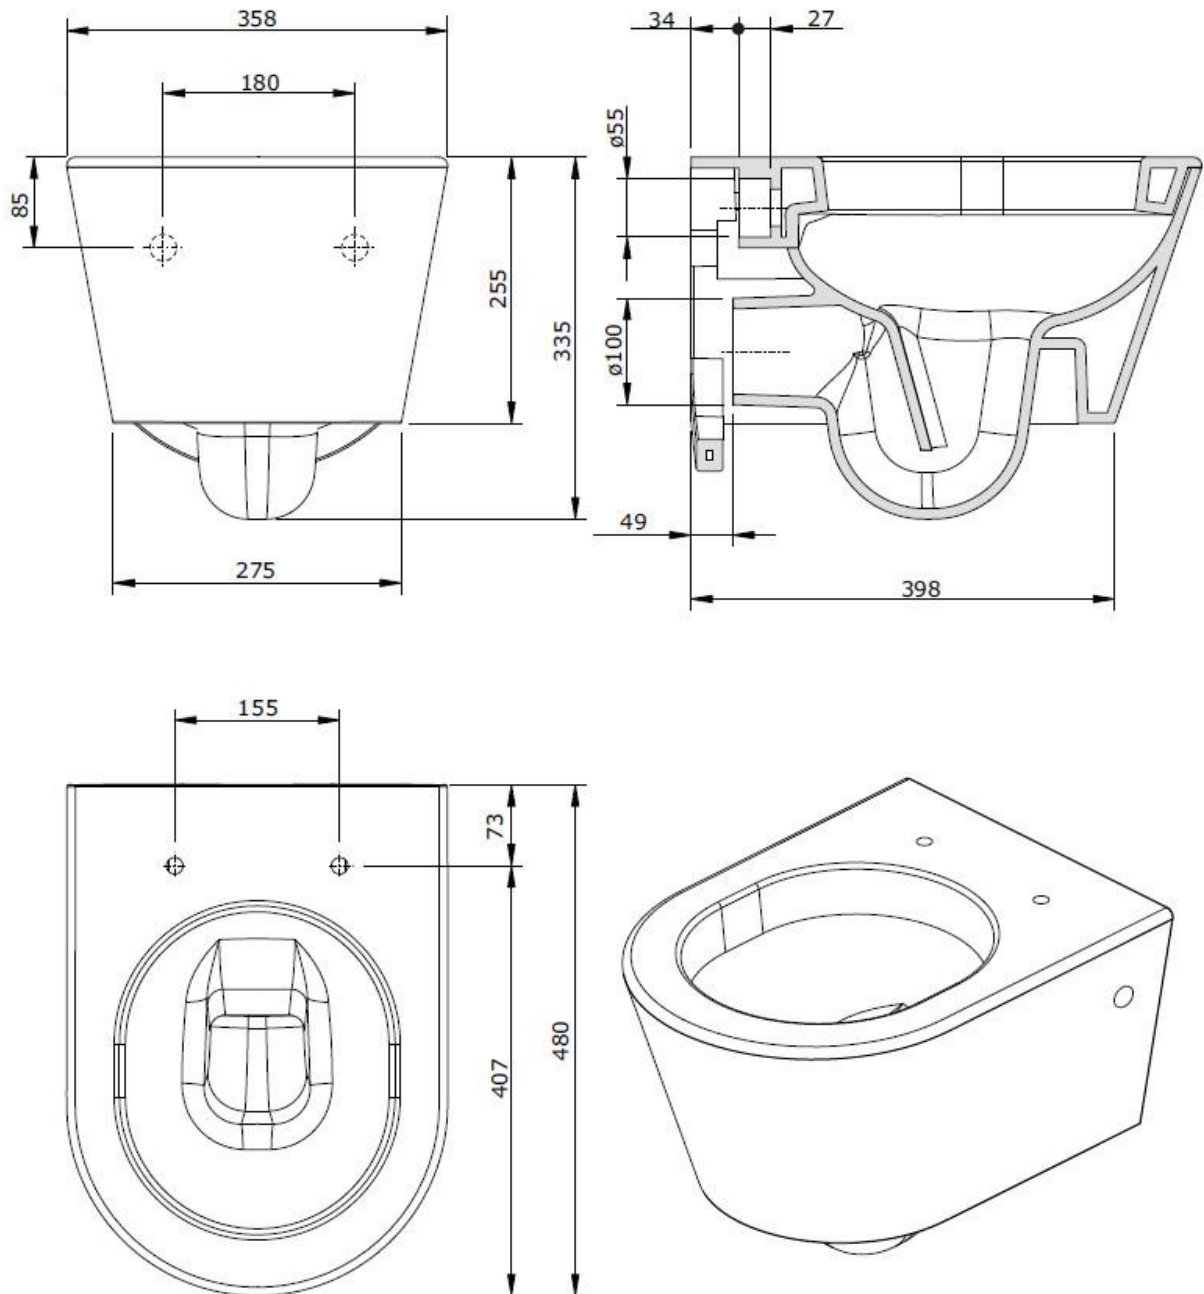

WC suspendu URBAN

1°/ Schéma Technique de la cuvette (Sortie Horizontale)

Nb : existe aussi en sortie verticale (prix identique / non tenu sur stock)

2°/ Tarifs :

WC COMPLET URBAN BLANC SUSPENDU : 310,05 € TTC

Inclus : Cuvette, abattant slow close, livraison France Métropolitaine.

Non inclus : Bati-support et plaque de déclenchement.