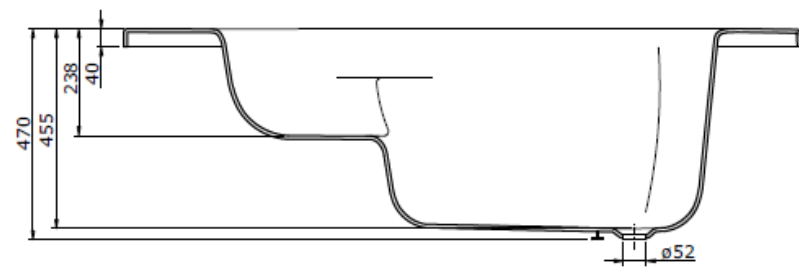

Schéma Technique Baignoire d'Angle Centaure 145x145

- Nivault -

- ◆ Carrelage
- ◆ Salle de Bain
- ◆ Cuisine
- ◆ Terrasse

La volonté de l'excellence

Hauteur de Tablier recommandée : 550
 Hauteur de Baignoire (Pieds-Rebords) : 590