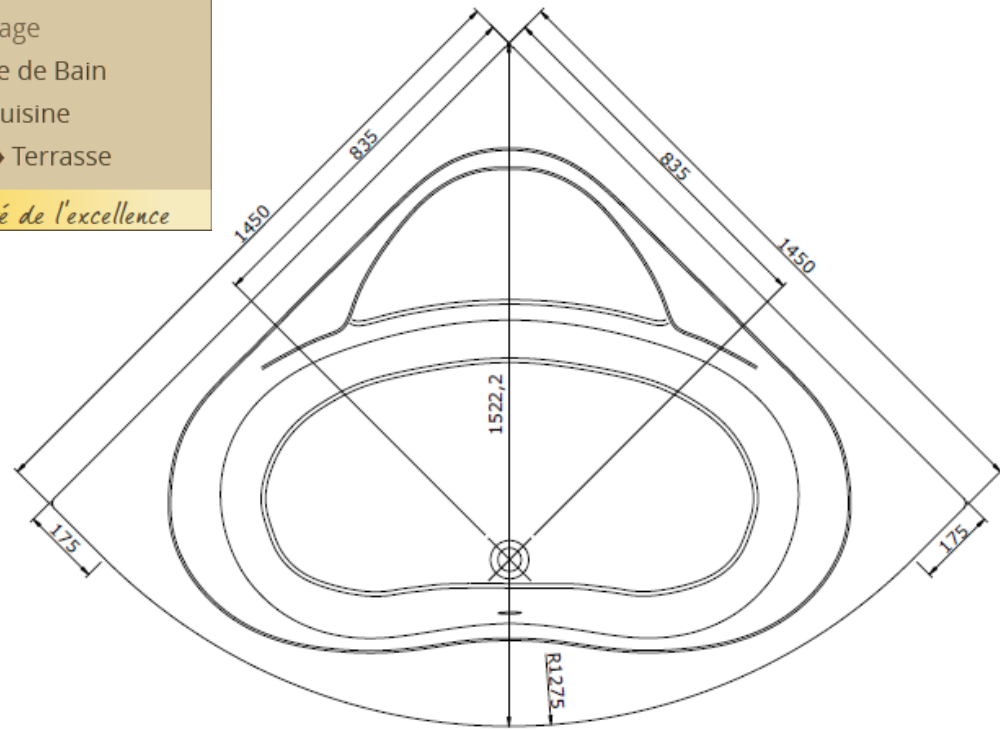

Schéma Technique Baignoire d'Angle Centaure 145x145

- Nivault -

- ◆ Carrelage
- ◆ Salle de Bain
- ◆ Cuisine
- ◆ Terrasse

La volonté de l'excellence

Hauteur de Tablier recommandée : 550
 Hauteur de Baignoire (Pieds-Rebords) : 590