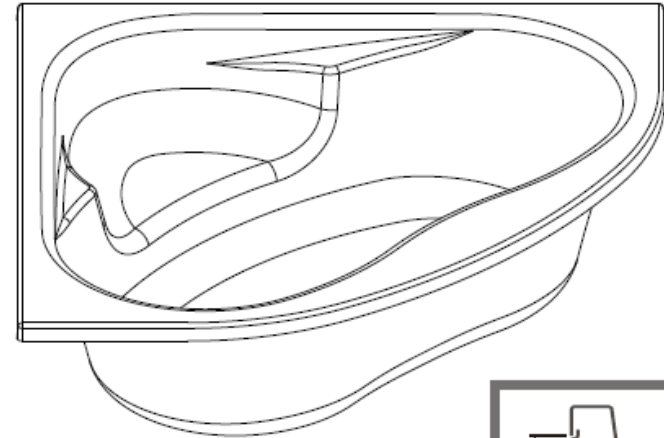

Schéma Technique Baignoire d'Angle Centaure 145x145

- Nivault -

- ◆ Carrelage
- ◆ Salle de Bain
- ◆ Cuisine
- ◆ Terrasse

La volonté de l'excellence

Hauteur de Tablier recommandée : 550
 Hauteur de Baignoire (Pieds-Rebords) : 590