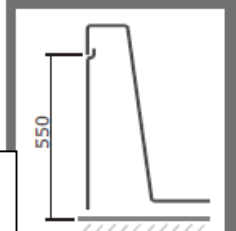

Schéma Technique Baignoire d'Angle Centaure 145x145

- Nivault -

- ◆ Carrelage
- ◆ Salle de Bain
- ◆ Cuisine
- ◆ Terrasse

La volonté de l'excellence

Hauteur de Tablier recommandée : 550
 Hauteur de Baignoire (Pieds-Rebords) : 590