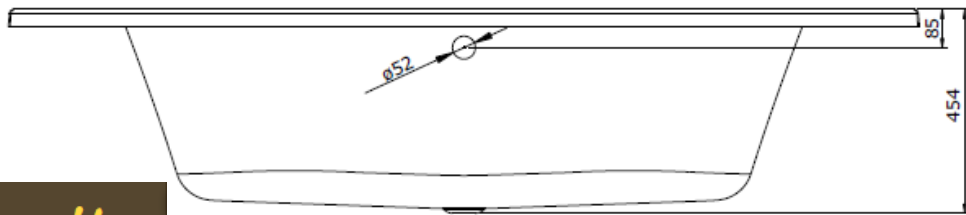

Schéma Technique Baignoire d'Angle Centaure 145x145

- Nivault -

- ◆ Carrelage
- ◆ Salle de Bain
- ◆ Cuisine
- ◆ Terrasse

La volonté de l'excellence

Hauteur de Tablier recommandée : 550
 Hauteur de Baignoire (Pieds-Rebords) : 590