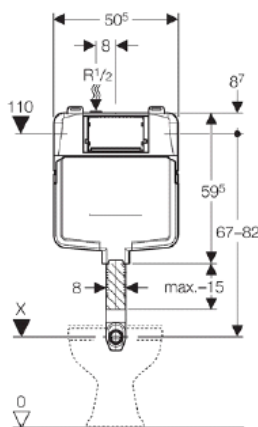

Fiche Technique

Réservoir a encastrer Extra Plat

Utilisation possible pour notre WC enfant

Utilisation

- Pour WC au sol et suspendus
- Pour montage encastré

Caractéristiques

- Profondeur d'installation 8 cm
- Déclenchement frontal
- Rinçage double touche selon choix de la plaque de déclenchement
- Chasse interrompable selon choix de la plaque de déclenchement
- Réservoir encastré épaisseur 8 cm moulé en une seule pièce
- Isolation extérieure du réservoir contre la condensation
- Alimentation en haut, à gauche, compatible MeplaFix
- Volume de chasse réglable
- Cloche pour déclenchement simple touche interrompable ou double touche mécanique, pneumatique ou électronique
- Robinet flotteur type 380
- Coude de chasse réglable en haut sur 2 cm et en bas sur 1 cm

Détails du produit

- Plage de pression d'alimentation 0,1-10 bars
- Température de fonctionnement maximum de l'eau 25 °C
- Volume de chasse, réglage d'usine 9 et 3 l
- Grande quantité plage de réglage 6 / 9 l
- Petite quantité 3 l

Livré avec

- Alimentation R 1/ 2" avec robinet d'arrêt intégré
- Coude de chasse emboîté avec coquille de protection
- Filet pour crépi
- Boîtier de réservation
- Matériel de fixation
- 2 fers plats encochés
- Bouchon de protection pour tuyau de chasse

Non compris:

- Plaque de déclenchement
- Accessoires de liaison

Code Article :201045

Lien : www.nivault.com/produit?art=201045