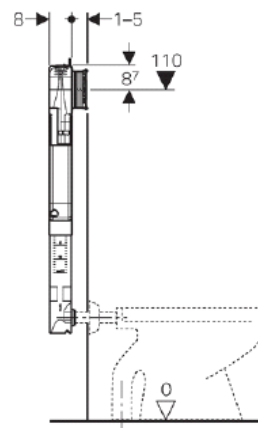

Fiche Technique

Réservoir a encastrer Extra Plat

Utilisation possible pour notre WC enfant

Utilisation

- Pour WC au sol et suspendus
- Pour montage encastré

Caractéristiques

- Profondeur d'installation 8 cm
- Déclenchement frontal
- Rinçage double touche selon choix de la plaque de déclenchement
- Chasse interrompable selon choix de la plaque de déclenchement
- Réservoir encastré épaisseur 8 cm moulé en une seule pièce
- Isolation extérieure du réservoir contre la condensation
- Alimentation en haut, à gauche, compatible MeplaFix
- Volume de chasse réglable
- Cloche pour déclenchement simple touche interrompable ou double touche mécanique, pneumatique ou électronique
- Robinet flotteur type 380
- Coude de chasse réglable en haut sur 2 cm et en bas sur 1 cm

Détails du produit

- Plage de pression d'alimentation 0,1-10 bars
- Température de fonctionnement maximum de l'eau 25 °C
- Volume de chasse, réglage d'usine 9 et 3 l
- Grande quantité plage de réglage 6 / 9 l
- Petite quantité 3 l

Livré avec

- Alimentation R 1/ 2" avec robinet d'arrêt intégré
- Coude de chasse emboîté avec coquille de protection
- Filet pour crépi
- Boîtier de réservation
- Matériel de fixation
- 2 fers plats encochés
- Bouchon de protection pour tuyau de chasse

Non compris:

- Plaque de déclenchement
- Accessoires de liaison

Code Article :201045

Lien : www.nivault.com/produit?art=201045