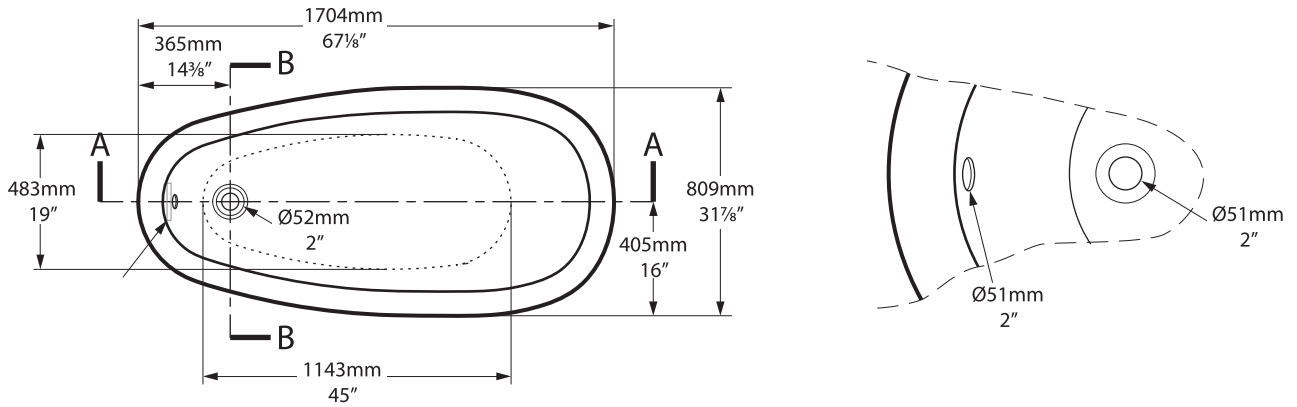

Baignoire RXB - www.nivault.com

Top view

Side view

Rim Detail

Section AA

Shown with K31 waste kit

Section BB

Tap holes can be drilled by installer
 Armaturenlöcher können leicht vom
 Installateur gebohrt werden
 Les trous de robinetterie peuvent être
 percés par l'installateur
 Pueden ser perforados por el instalador
 I fori per rubinetti possono essere
 perforati dall'installatore

*All measurements subject to +/-5% tolerance

	260		200 ltr
	187		127 ltr
	60		0 ltr