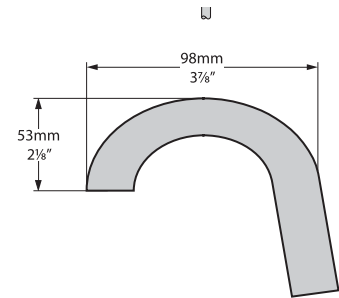

Baignoire RXB - www.nivault.com

Top view

Side view

Rim Detail

Section AA

Shown with K31 waste kit

Section BB

Tap holes can be drilled by installer
 Armaturenlöcher können leicht vom
 Installateur gebohrt werden
 Les trous de robinetterie peuvent être
 percés par l'installateur
 Pueden ser perforados por el instalador
 I fori per rubinetti possono essere
 perforati dall'installatore

*All measurements subject to +/-5% tolerance

	260		200 ltr
	187		127 ltr
	60		0 ltr