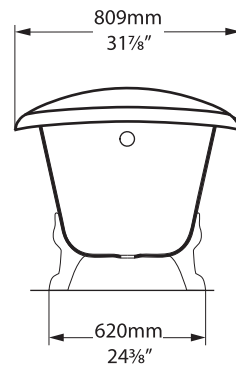

Baignoire RXB - www.nivault.com

Top view

Side view

Rim Detail

Section AA

Shown with K31 waste kit

Section BB

Tap holes can be drilled by installer
 Armaturenlöcher können leicht vom
 Installateur gebohrt werden
 Les trous de robinetterie peuvent être
 percés par l'installateur
 Pueden ser perforados por el instalador
 I fori per rubinetti possono essere
 perforati dall'installatore

*All measurements subject to +/-5% tolerance

	260		200 ltr
	187		127 ltr
	60		0 ltr