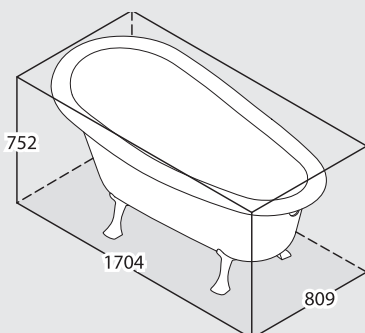

Baignoire RXB - www.nivault.com

Top view

Side view

Rim Detail

Section AA

Shown with K31 waste kit

Section BB

Tap holes can be drilled by installer
 Armaturenlöcher können leicht vom
 Installateur gebohrt werden
 Les trous de robinetterie peuvent être
 percés par l'installateur
 Pueden ser perforados por el instalador
 I fori per rubinetti possono essere
 perforati dall'installatore

*All measurements subject to +/-5% tolerance

	260		200 ltr
	187		127 ltr
	60		0 ltr