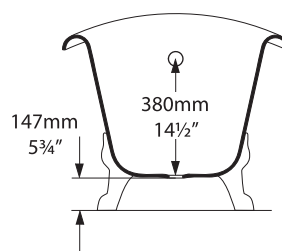

Baignoire RXB - www.nivault.com

Top view

Side view

Rim Detail

Section AA

Shown with K31 waste kit

Section BB

Tap holes can be drilled by installer
 Armaturenlöcher können leicht vom
 Installateur gebohrt werden
 Les trous de robinetterie peuvent être
 percés par l'installateur
 Pueden ser perforados por el instalador
 I fori per rubinetti possono essere
 perforati dall'installatore

*All measurements subject to +/-5% tolerance

	260		200 ltr
	187		127 ltr
	60		0 ltr