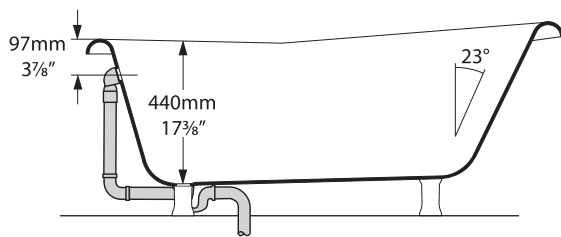

Baignoire RXB - www.nivault.com

Top view

Side view

Rim Detail

Section AA

Shown with K31 waste kit

Section BB

Tap holes can be drilled by installer
 Armaturenlöcher können leicht vom
 Installateur gebohrt werden
 Les trous de robinetterie peuvent être
 percés par l'installateur
 Pueden ser perforados por el instalador
 I fori per rubinetti possono essere
 perforati dall'installatore

*All measurements subject to +/-5% tolerance

	260		200 ltr
	187		127 ltr
	60		0 ltr