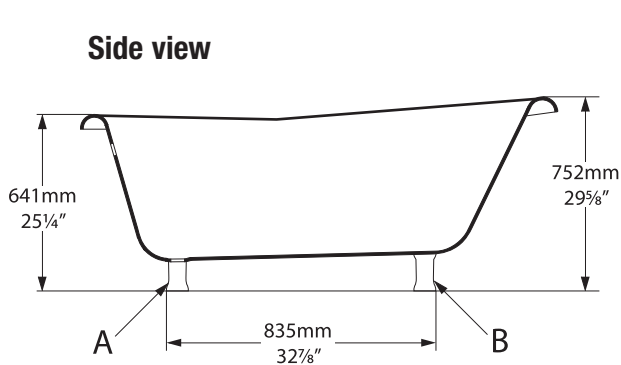

Baignoire RXB - www.nivault.com

Top view

Side view

Rim Detail

Section AA

Shown with K31 waste kit

Section BB

Tap holes can be drilled by installer
 Armaturenlöcher können leicht vom
 Installateur gebohrt werden
 Les trous de robinetterie peuvent être
 percés par l'installateur
 Pueden ser perforados por el instalador
 I fori per rubinetti possono essere
 perforati dall'installatore

*All measurements subject to +/-5% tolerance

	260		200 ltr
	187		127 ltr
	60		0 ltr